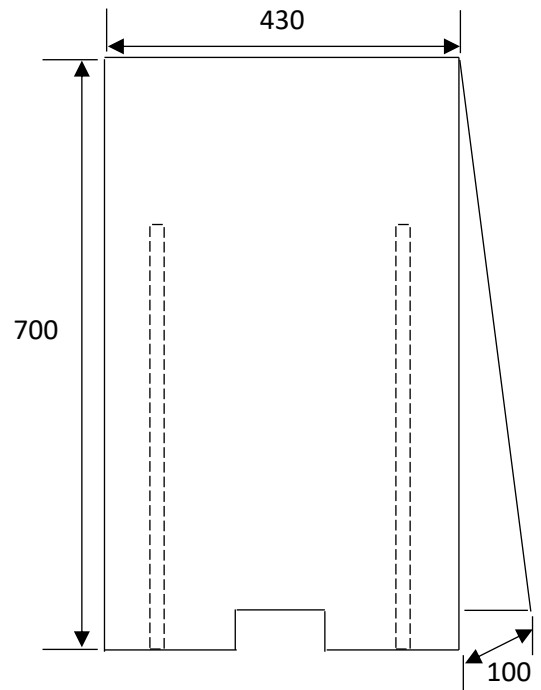

# フィルムパーテーション

透明PETフィルムで軽く、通常のパーテーションの廉価版となり、価格を抑えました!!  
重ねて連結して使用も可能です。

幅430mm×高さ700mm×奥行100mm

当製品は、組み立て式となり、  
10枚1セットでの販売となります。

主な使用例  
オフィスデスク周り  
飲食店・保育園・幼稚園・学校  
での間仕切りとして

etc

**Y.T.K** 株式会社 豊樹脂

〒146-0094 東京都大田区東矢口3-15-2