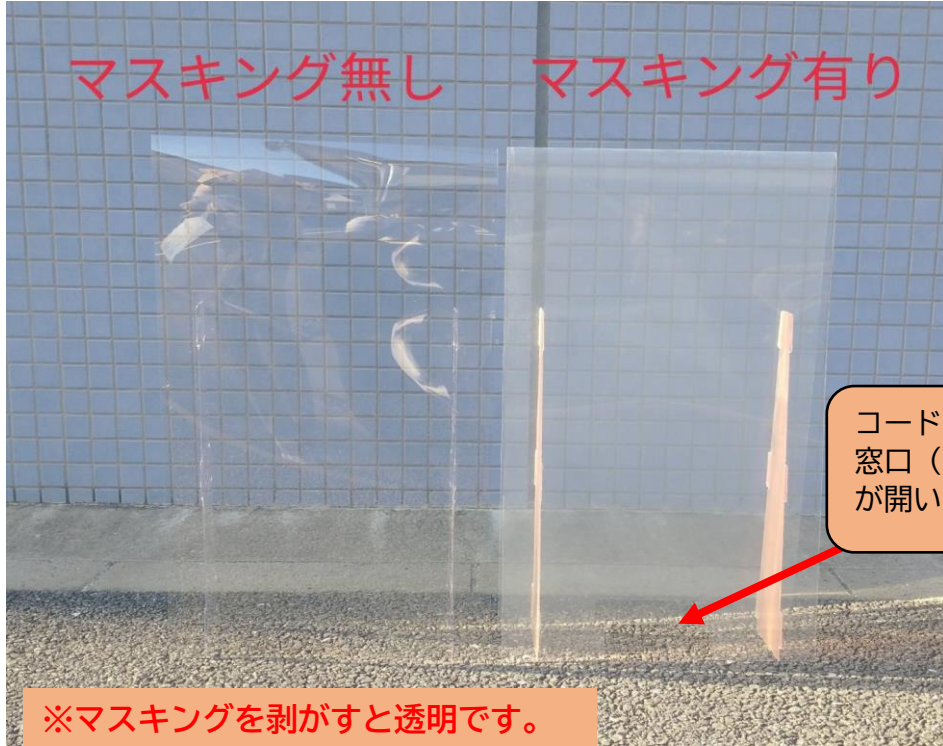

# フィルムパーテーション

透明PETフィルムで軽く、通常のパーテーションの廉価版となり、価格を抑えました!!  
重ねて連結して使用も可能です。

幅430mm×高さ700mm×奥行100mm

当製品は、組み立て式となり、  
10枚1セットでの販売となります。

主な使用例  
オフィスデスク周り  
飲食店・保育園・幼稚園・学校  
での間仕切りとして

etc

**Y.T.K** 株式会社 豊樹脂

〒146-0094 東京都大田区東矢口3-15-2