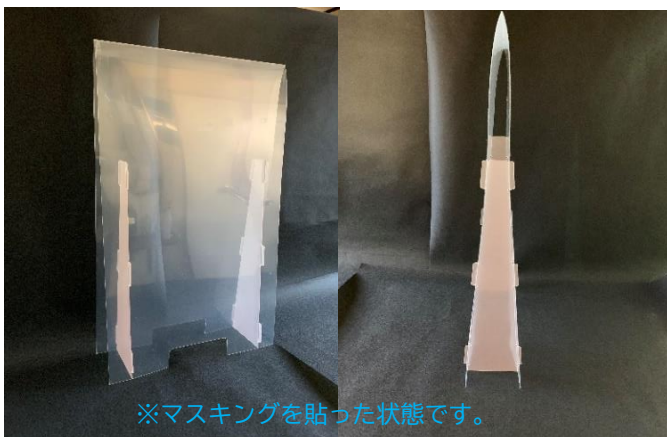

# フィルムパーテーション

透明PETフィルムで軽く、通常のパーテーションの廉価版となり、価格を抑えました!!  
重ねて連結して使用も可能です。

幅430mm×高さ700mm×奥行100mm

当製品は、組み立て式となり、  
10枚1セットでの販売となります。

主な使用例  
オフィスデスク周り  
飲食店・保育園・幼稚園・学校  
での間仕切りとして

etc

**Y.T.K** 株式会社 豊樹脂

〒146-0094 東京都大田区東矢口3-15-2